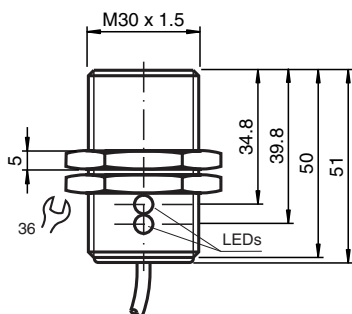

## NBB15-30GM50-UO

- Cilíndrico
- 15 mm faceado
- 2-fios AC/DC

### Dimensões

#### Dados gerais

Função de comutação		Normalmente fechado (NF)
Tipo de saída		Dois fios
Intervalo de comutação	$s_n$	15 mm
Montagem		nivelado
Polaridade de saída		AC/DC
Factor de redução $r_{Al}$		0,5
Factor de redução $r_{Cu}$		0,45
Factor de redução $r_{1,4301}$		0,75
Tipo de saída		de 3 fios

## Dados técnicos

Protecção contra as inversões da polaridade		sim
Protecção contra curto-circuito		sim
Queda de tensão	$U_d$	$\leq 8 \text{ V}$
Corrente de funcionamento	$I_L$	4 ... 500 mA AC/DC
Corrente residual	$I_r$	$\leq 0,8 \text{ mA}$
Indicação da tensão de funcionamento		LED, verde
Indicação do estado de comutação		LED, amarelo
<b>Conformidade de directivas e normas</b>		
Conformidade-padrão		
Padrões		EN 60947-5-2:2007 EN 60947-5-2/A1:2012 IEC 60947-5-2:2007 IEC 60947-5-2 AMD 1:2012
<b>Autorizações certificados</b>		
Autorização UL		cULus Listed, General Purpose
Autorização CSA		cCSAus Listed, General Purpose
Autorização CCC		Certificado pela China Compulsory Certification (CCC)
<b>Condições ambiente</b>		
Temperatura ambiente		-25 ... 70 °C (-13 ... 158 °F)
Temperatura de armazenamento		-40 ... 85 °C (-40 ... 185 °F)
<b>Dados mecânicos</b>		
Tipo de saída		Cabo PUR , 2 m
Secção transversal do condutor		0,5 mm <sup>2</sup>
Material da caixa		Latão, niquelado
Superfície frotal		PBT
Grau de protecção		IP67